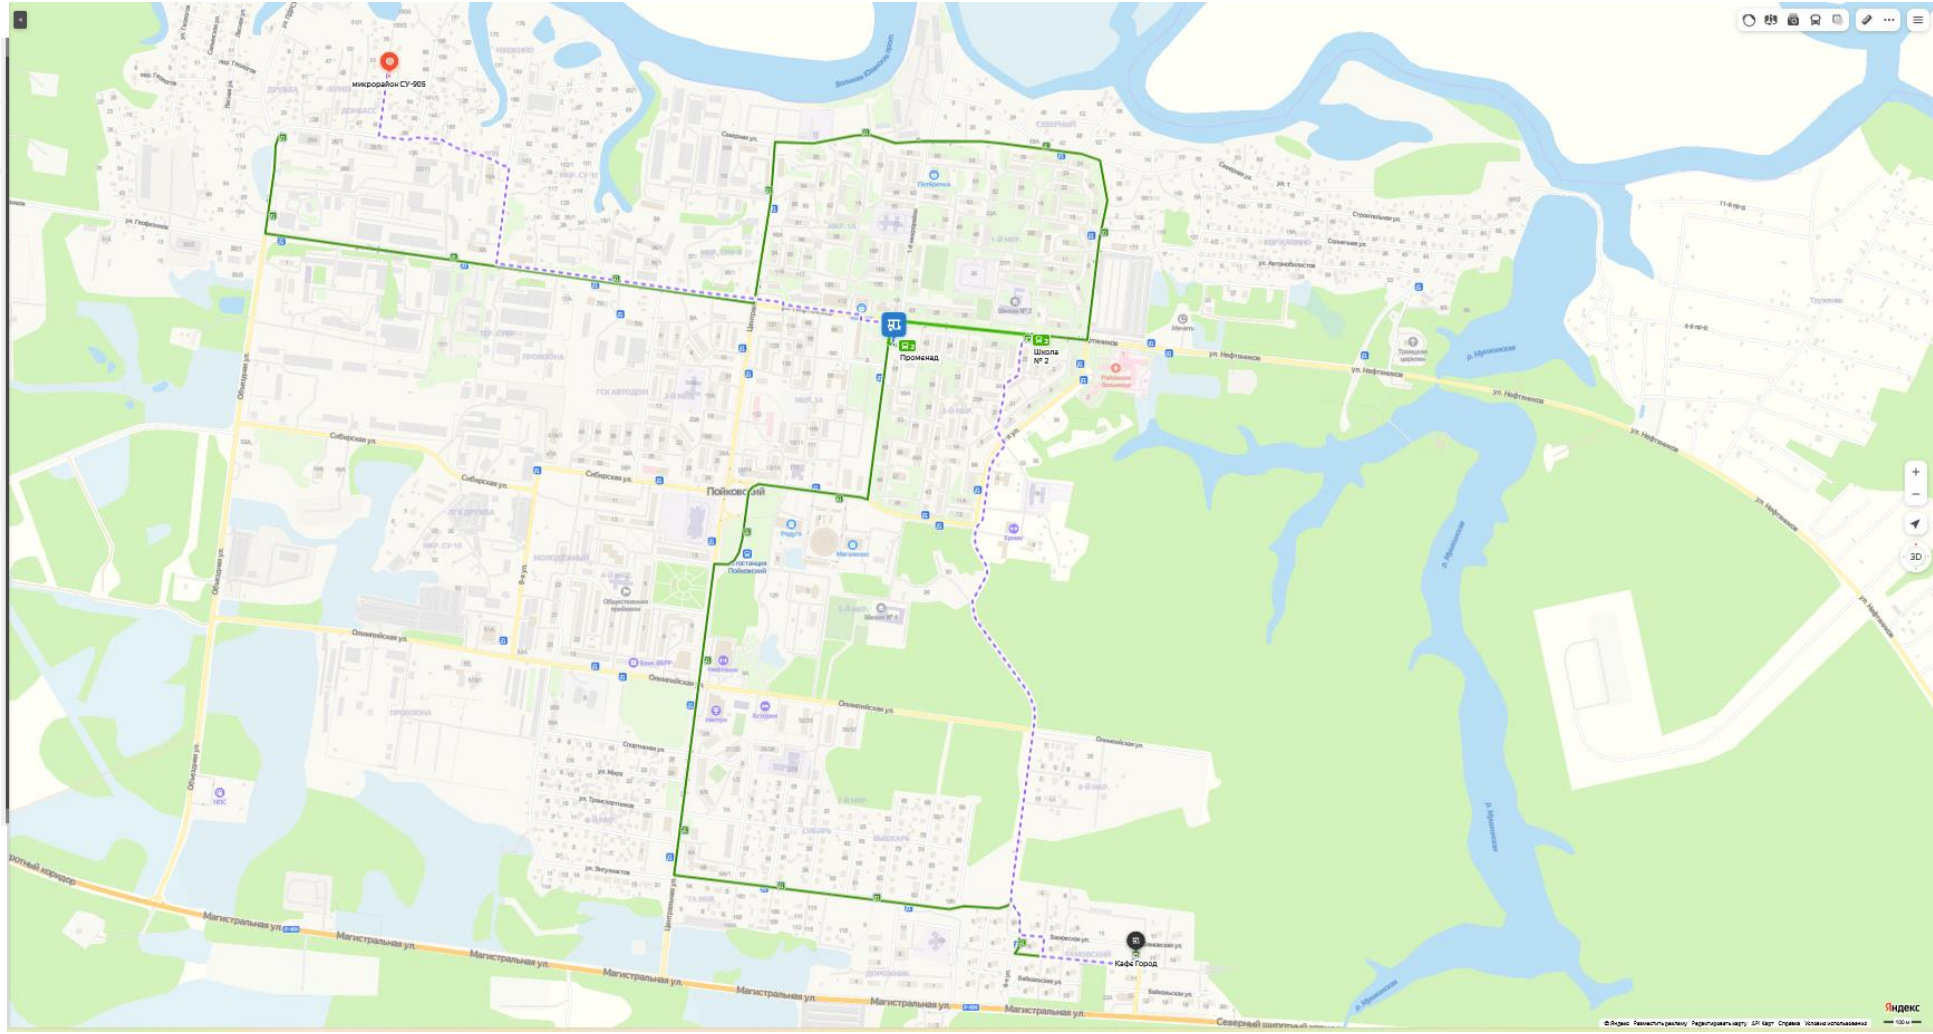

Маршрута автобуса №1

Кафе «Город» - СУ-905	СУ-905 – Кафе «Город»
<ul style="list-style-type: none">• Кафе «Город»• Микрорайон БАМовский• Микрорайон Дорожник• 7-й микрорайон• 6-й микрорайон• Спорткомплекс Нептун• Автостанция• Рынок• Променад• Школа № 2• Магазин № 10• Магазин Каспий• НРМ УТТП• Правдинка• Управление тепловодоснабжения• Энергонефть• Магазин Сим• СУ-905	<ul style="list-style-type: none">• СУ-905• Магазин Сим• Энергонефть• Управление тепловодоснабжения• Правдинка• НРМ УТТП• Магазин Каспий• Магазин № 10• Школа № 2• Променад• Рынок• Автостанция• Спорткомплекс Нептун• 6-й микрорайон• 7-й микрорайон• Микрорайон Дорожник• Микрорайон БАМовский• Кафе «Город»

Маршрута автобуса №2

Кафе «Город» - Коржавино	Коржавино – Кафе «Город»
<ul style="list-style-type: none">• Кафе «Город»• Микрорайон БАМовский• Микрорайон Дорожник• 7-й микрорайон• 6-й микрорайон• Автостанция• Рынок• Променад• Школа № 2• Магазин № 10• ЦРБ• Храм Троицы Живоначальной• Коржавино	<ul style="list-style-type: none">• Коржавино• Храм Троицы Живоначальной• ЦРБ• Магазин № 10• Школа № 2• Променад• Рынок• Автостанция• Спорткомплекс Нептун• 6-й микрорайон• 7-й микрорайон• Микрорайон Дорожник• Микрорайон БАМовский• Кафе «Город»

Автобус 3

СУ-905 - 4-й микрорайон - СУ-905
Другие рейсы маршрута

Сохранить

Остановки Расписание

Остановки

- СУ-905
- Свернуть
- Магазины СИМ
- Энергонафть
- Управление теплоснабжения
- Варская поликлиника
- Рынок
- Школа № 4
- РЦ Дельфин
- Детская поликлиника
- Магазины № 10
- Школа № 2
- Променад
- Рынок
- Аптека
- РЗУ
- Банк
- 4-й микрорайон
- 13 остановок
- Магазины СИМ
- СУ-905